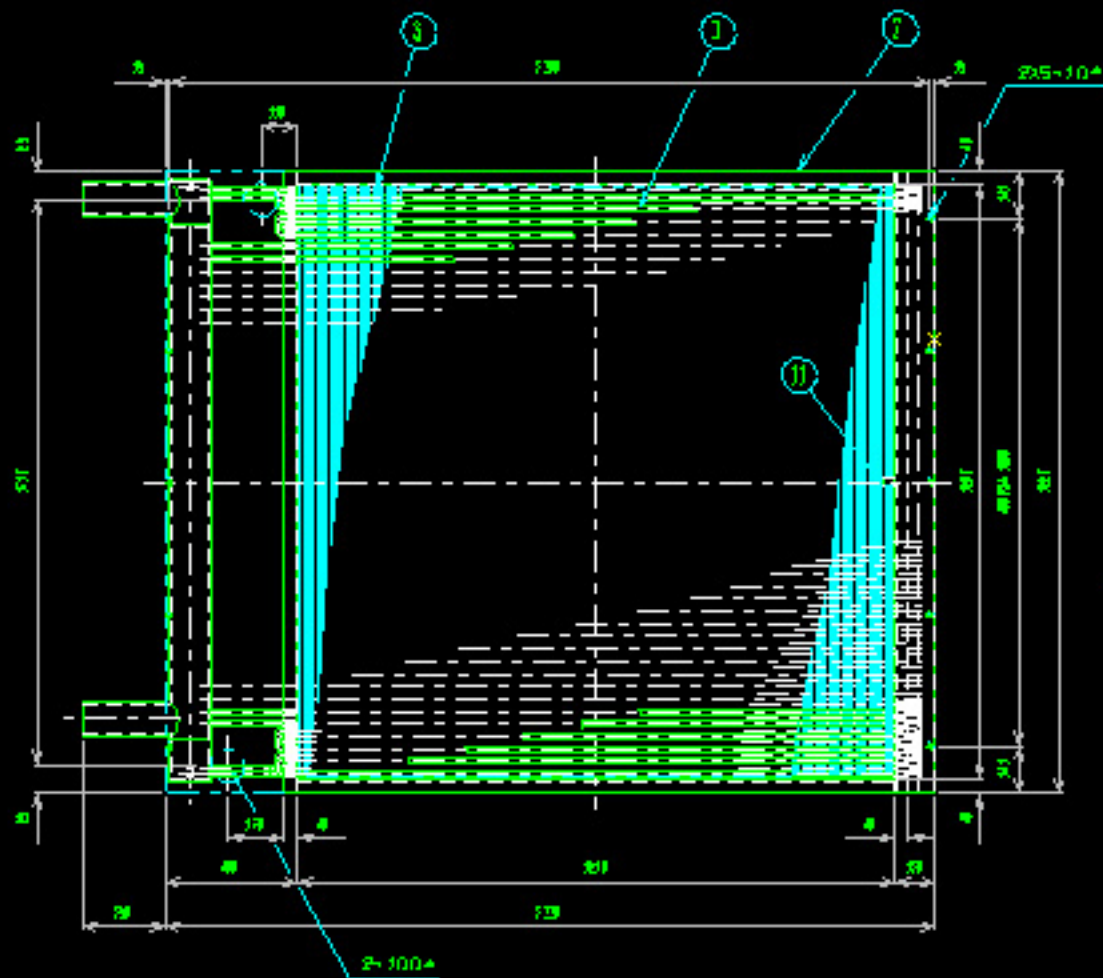

1	鋼板			
2	鉄筋			
3	コーブ			
4	ワイヤロ			
5	ワイロ			
6	ワイヤ			
7	ワイロ			
8	ワイロ			
9	ワイロ			
10	ワイロ			
11	ワイロ			
12	ワイロ			

×

CUSTOMER	
TITLE	
SCALE	DATE
DESIGNED BY	DRAWN BY
QUANTITY	CHECKED BY
DRAWING NO.	DELIVERY

ABE KOGYO CO., LTD.